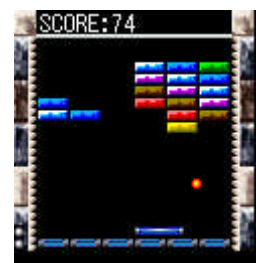

1) THE ブロックくずし

スタンダードなブロック崩しが、SIMPLE シリーズならではのオリジナルバージョンとして登場。スカッシュ、プラズマキャノン、台揺らしなどの技を駆使して、ステージクリアを目指そう!

2) THE 麻雀

『THE 麻雀』がついにVアプリに登場! 自己の雀力を役一覧として記録させ、アプリに残せます。自分の苦手な役も成立させて、オールマイティな雀士を目指そう!

3) THE テニス

片手でプレイできる手軽さとテニスの奥深さを両立。特徴の異なるキャラとの対戦で、テニスの真髄を極めよう!